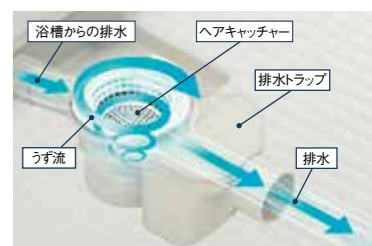

くるりんポイ

うずの力でまとめた髪やゴミを「ポイ」と捨てられます。