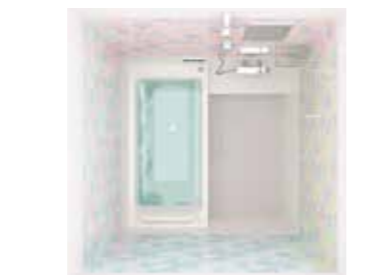

Wall design

インテリア感覚で連続したひとつながりのデザインに包まれます。※1