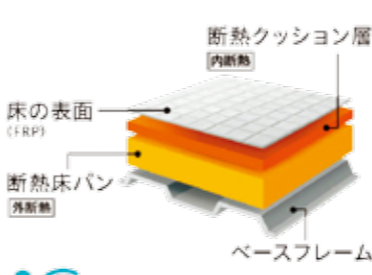

ほっカラリ床

床のやさしさと気持ちよさ。翌朝にはカラリと乾きます。