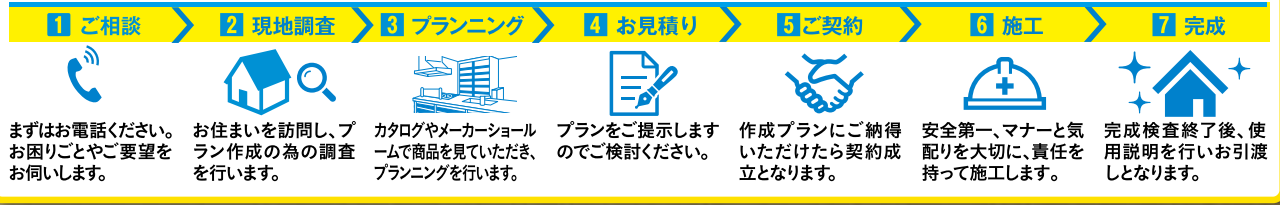

オゾン水を便器内に散布。

ナノイーX

便器本体からイオンを放出。

選べる便ふた

ホワイト+10種類から選べます。豊富な色柄と素材感。コーディネート幅が広がります。

商品本体 324,000円 **194,000円**

古いトイレは思ったより水道代がかかっています。

環境にやさしく 経済的

約70%節水

従来の1/3の水で洗浄

リフォームの流れ

毎日使うものだから。ガスと水まわり、皆さまの暮らしの「快適」をご提案します。

記載している商品は一例です。いろいろなメーカーのラインナップからお選びいただけます。さまざまなご要望にお応えいたします。まずは、お気軽にお問い合わせください。

●写真はすべてイメージです。●オプション品は除いた価格です。●記載の価格はすべて消費税8%込価格です。●※はメーカー希望小売価格です。●取付工事は含んでおりません。別途お見積もりさせていただきます。●商品の色は印刷の関係上、実際とは多少異なりますのでご了承ください。●商品は2019年6月現在のものです。変更する場合がありますのでご了承ください。●このチラシは2019年9月末までの適用です。