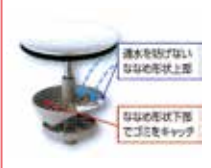

シングルレバーシャワー水栓

ヘッドの高さが変えられるリフトアップ機構付き。少ない吐水量でも同等のシャワー感が得られます。

商品本体 118,584円
42,000円

レギュラー Regular

タカラ
ファンシオ
▶間口:75cm

流レール

「流レール」が髪の毛や泡を集めて排水溝に流します。

オールスライドタイプ

全開するフルエクステンションレールを採用。奥の収納もラクに取り出せます。

3面鏡 (LED)

コンパクトでスマートなLED照明。ミラー裏にたっぷり収納スペース。洗面台周辺をスッキリ整理することができます。

商品本体 227,880円
131,000円

ハイグレード High Grade

LIXIL
ピアラ
▶間口:90cm

ひろびろボウル

広くて平らな底面。バケツの水汲みや衣類のつけ置き洗いもしやすいです。

くるくる水栓

使いたい位置にくりと回せます。

新てまなし排水口

排水口のお掃除簡単。ヘアキャッチャーがなめなのでゴミをキャッチする部分と水を通す部分が分かれて水はけがよい形状です。

商品本体 343,980円
165,000円

TOTO

いつも使う場所にはこだわりを。デザインと機能性を兼ね備えた水栓金具。

混合水栓 LINEUP